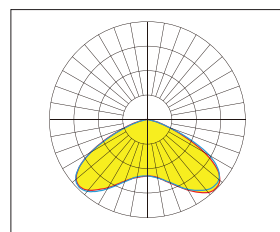

APPLICATION

Garden, Park, Pathway, Road etc...

DIMENSIONS

PHOTOMETRIC DATA

| CODE | Wattage | Delivered Output (lm) | Color Temperature | Dimension ØxH (mm) | |
|----------------------------------|---------|-----------------------|----------------------------|--------------------|-----|
| RAY- TRON- URB-PT- IP66- 24W- 00 | 40W | 4800-6000lm | 2700K/ 3000K/ 4000K/ 6500K | Ø500* 235 | N/A |
| RAY- TRON- URB-PT- IP66- 60W- 00 | 60W | 7050-8130lm | 2700K/ 3000K/ 4000K/ 6500K | Ø500* 235 | N/A |
| RAY- TRON- URB-PT- IP66- 40W- 01 | 40W | 5000lm | 2700K/ 3000K/ 4000K/ 6500K | Ø500* 235 | N/A |